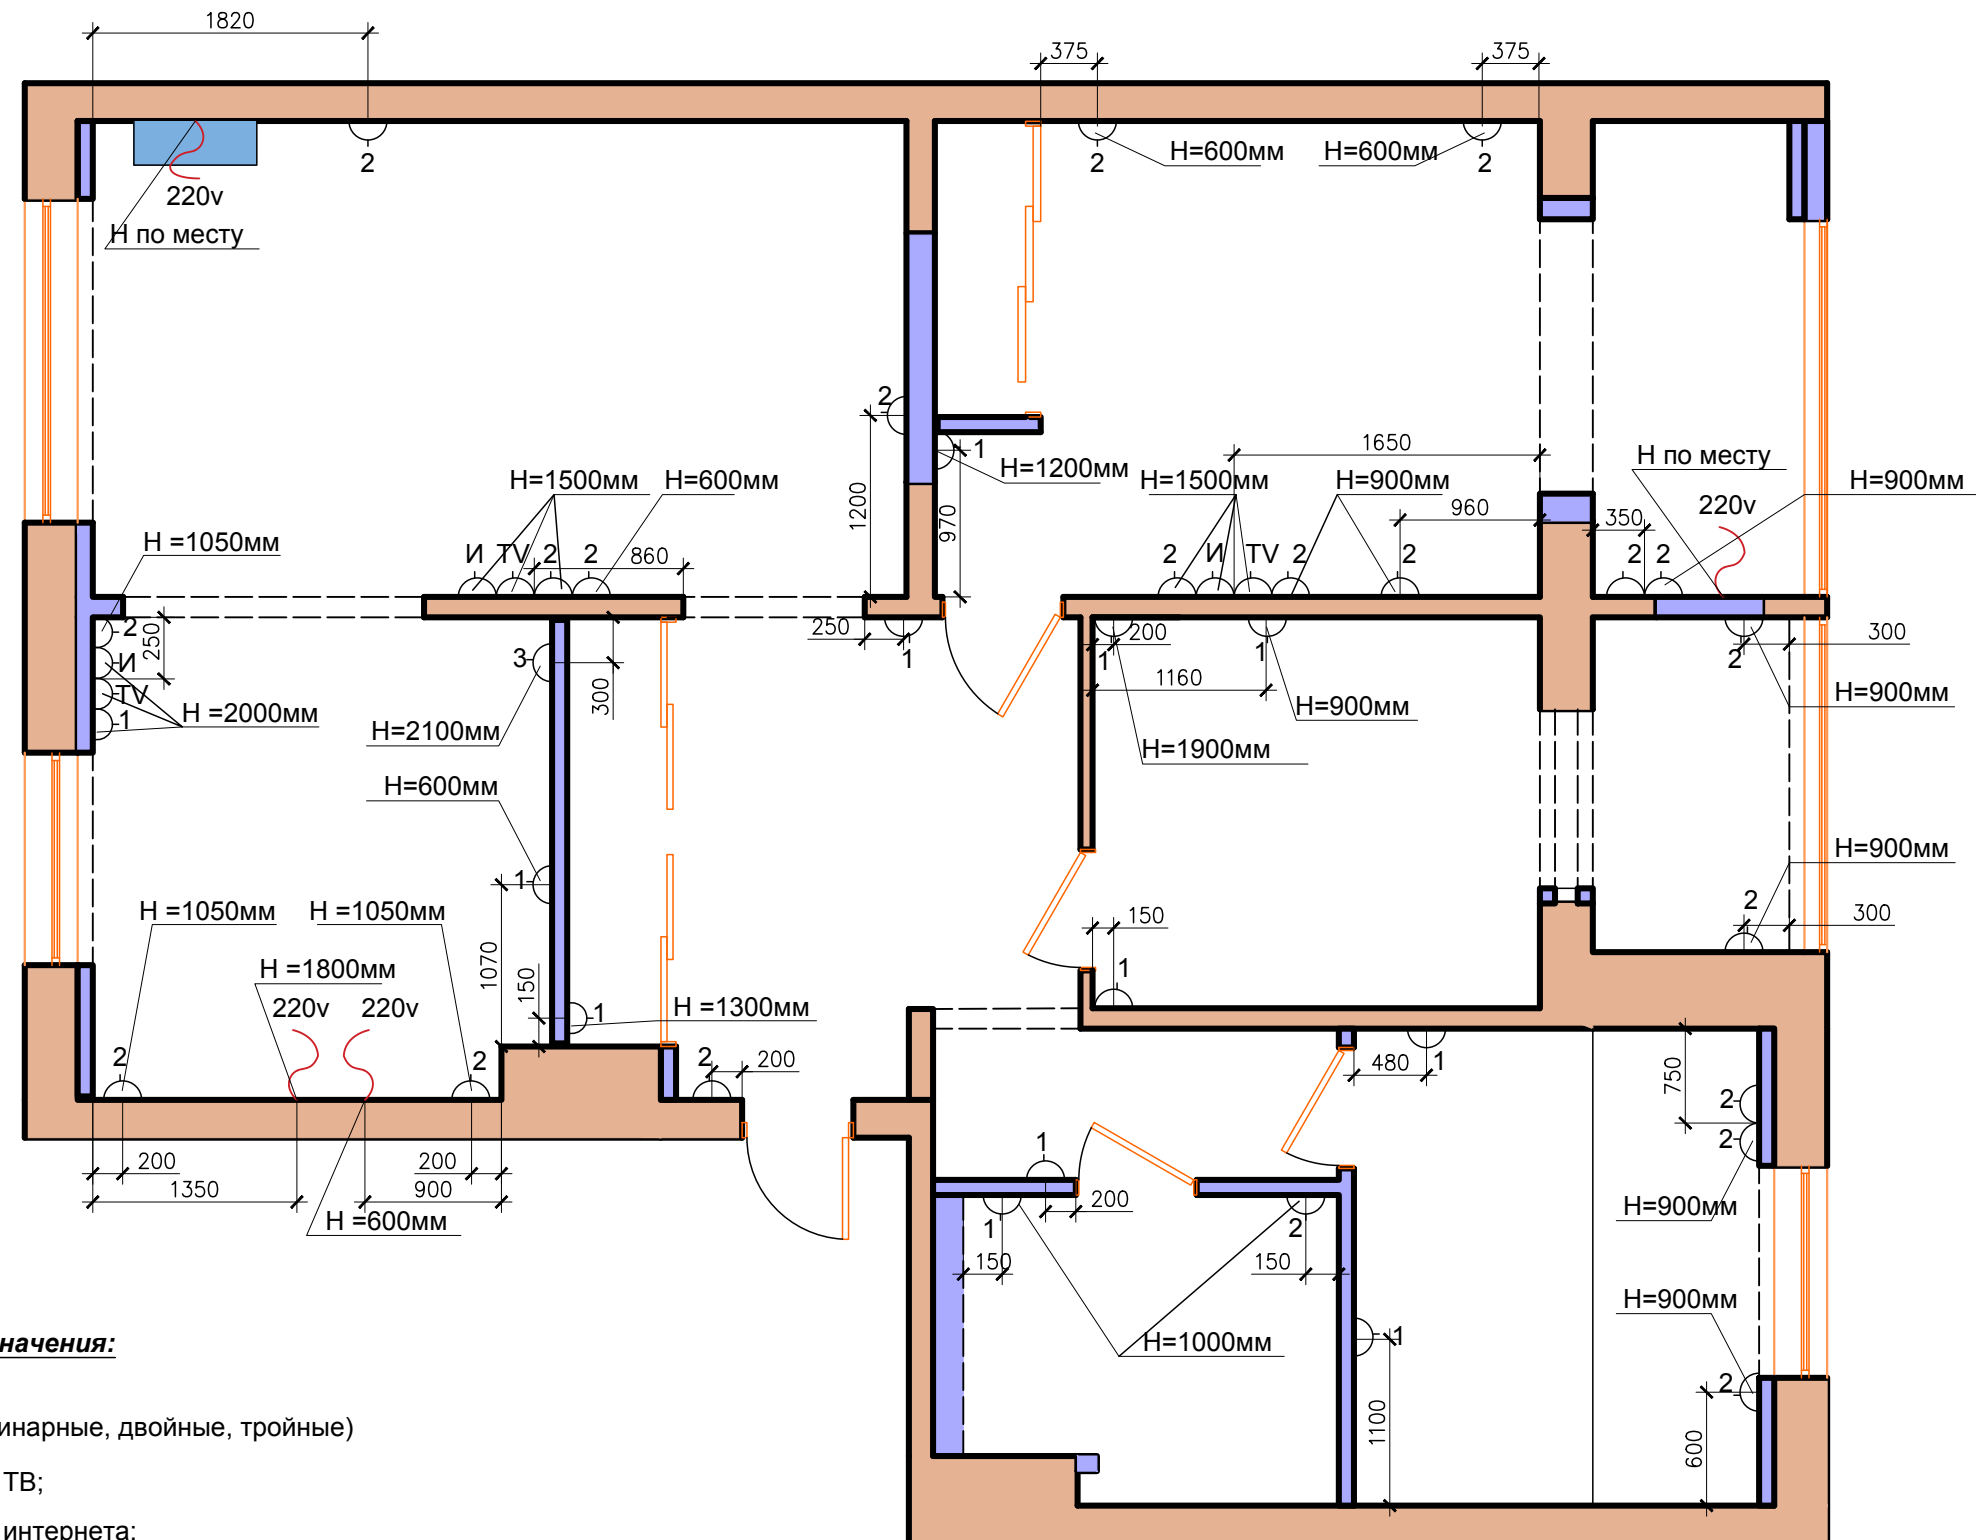

План размещения розеток М 1:50

Условные обозначения:

- 1, 2, 3 - розетки (одинарные, двойные, тройные)
- TV - кабель для ТВ;
- И - кабель для интернета;

Примечание:

1. Отметка центра розеток +0,300 мм от пола (кроме указанных отдельно);