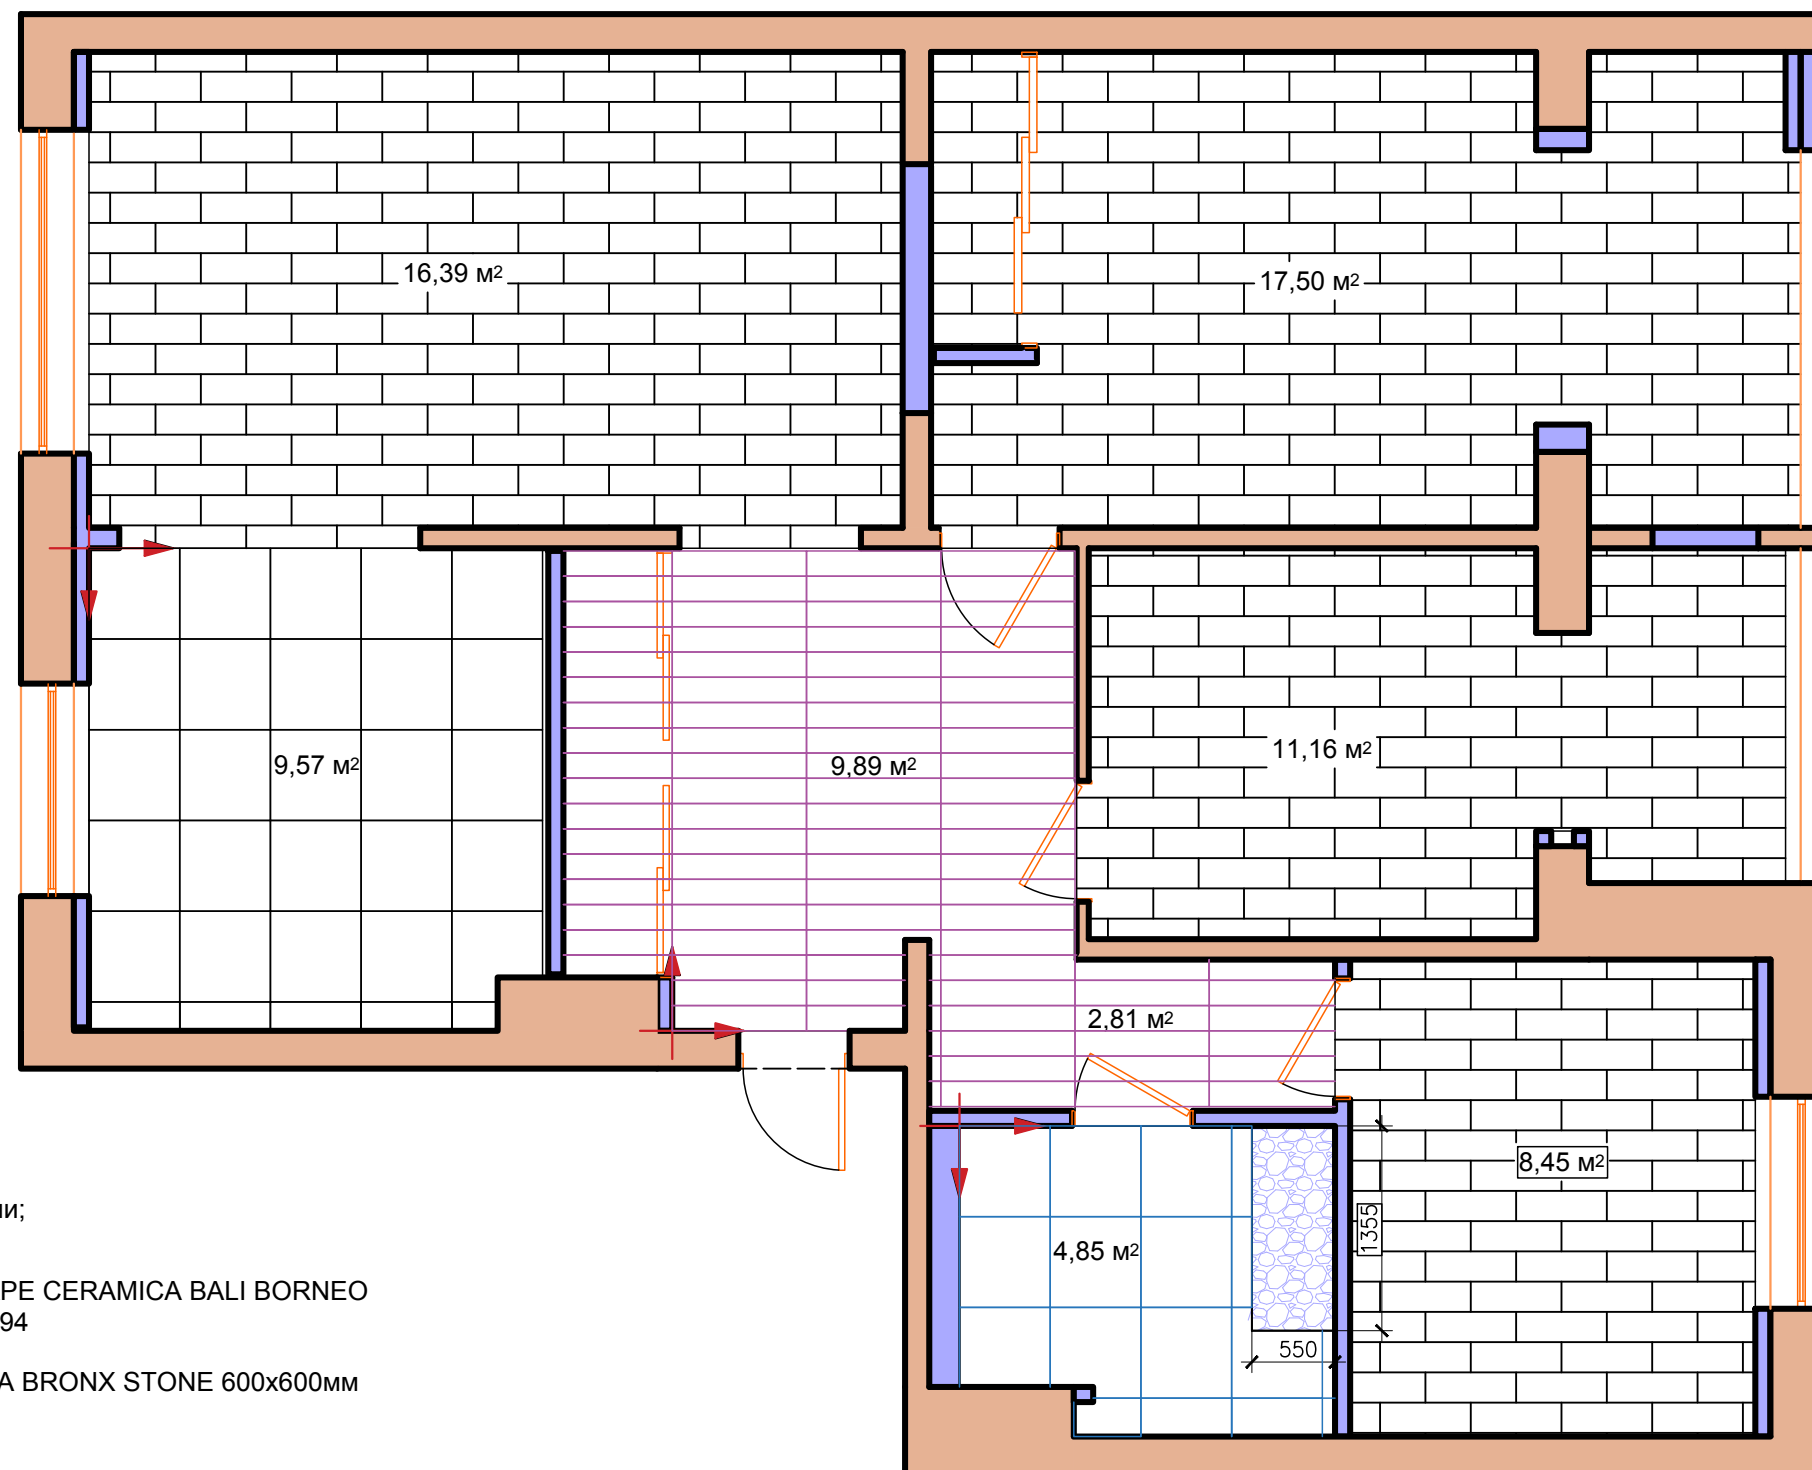

План полов М1:50

**Условные обозначения:**

-  - Декоративные камни;
-  - КЕРАМОГРАНИТ APE CERAMICA BALI BORNEO CLOUDY RECT 343394
-  - ПЛИТКА ARGENTA BRONX STONE 600x600мм  
Артикул: 342183
-  - Плитка CERRAD Плитка Vivero Honey 16,7x88,8
-  - Ламинат Quick Step IM1847 ДУБ КЛАССИЧЕСКИЙ БЕЖЕВЫЙ / IMPRESSIVE /

 - начало раскладки плитки;

**Примечание:**

1. Количество плитки указано по проектным размерам без учета запаса на подрезку и бой.