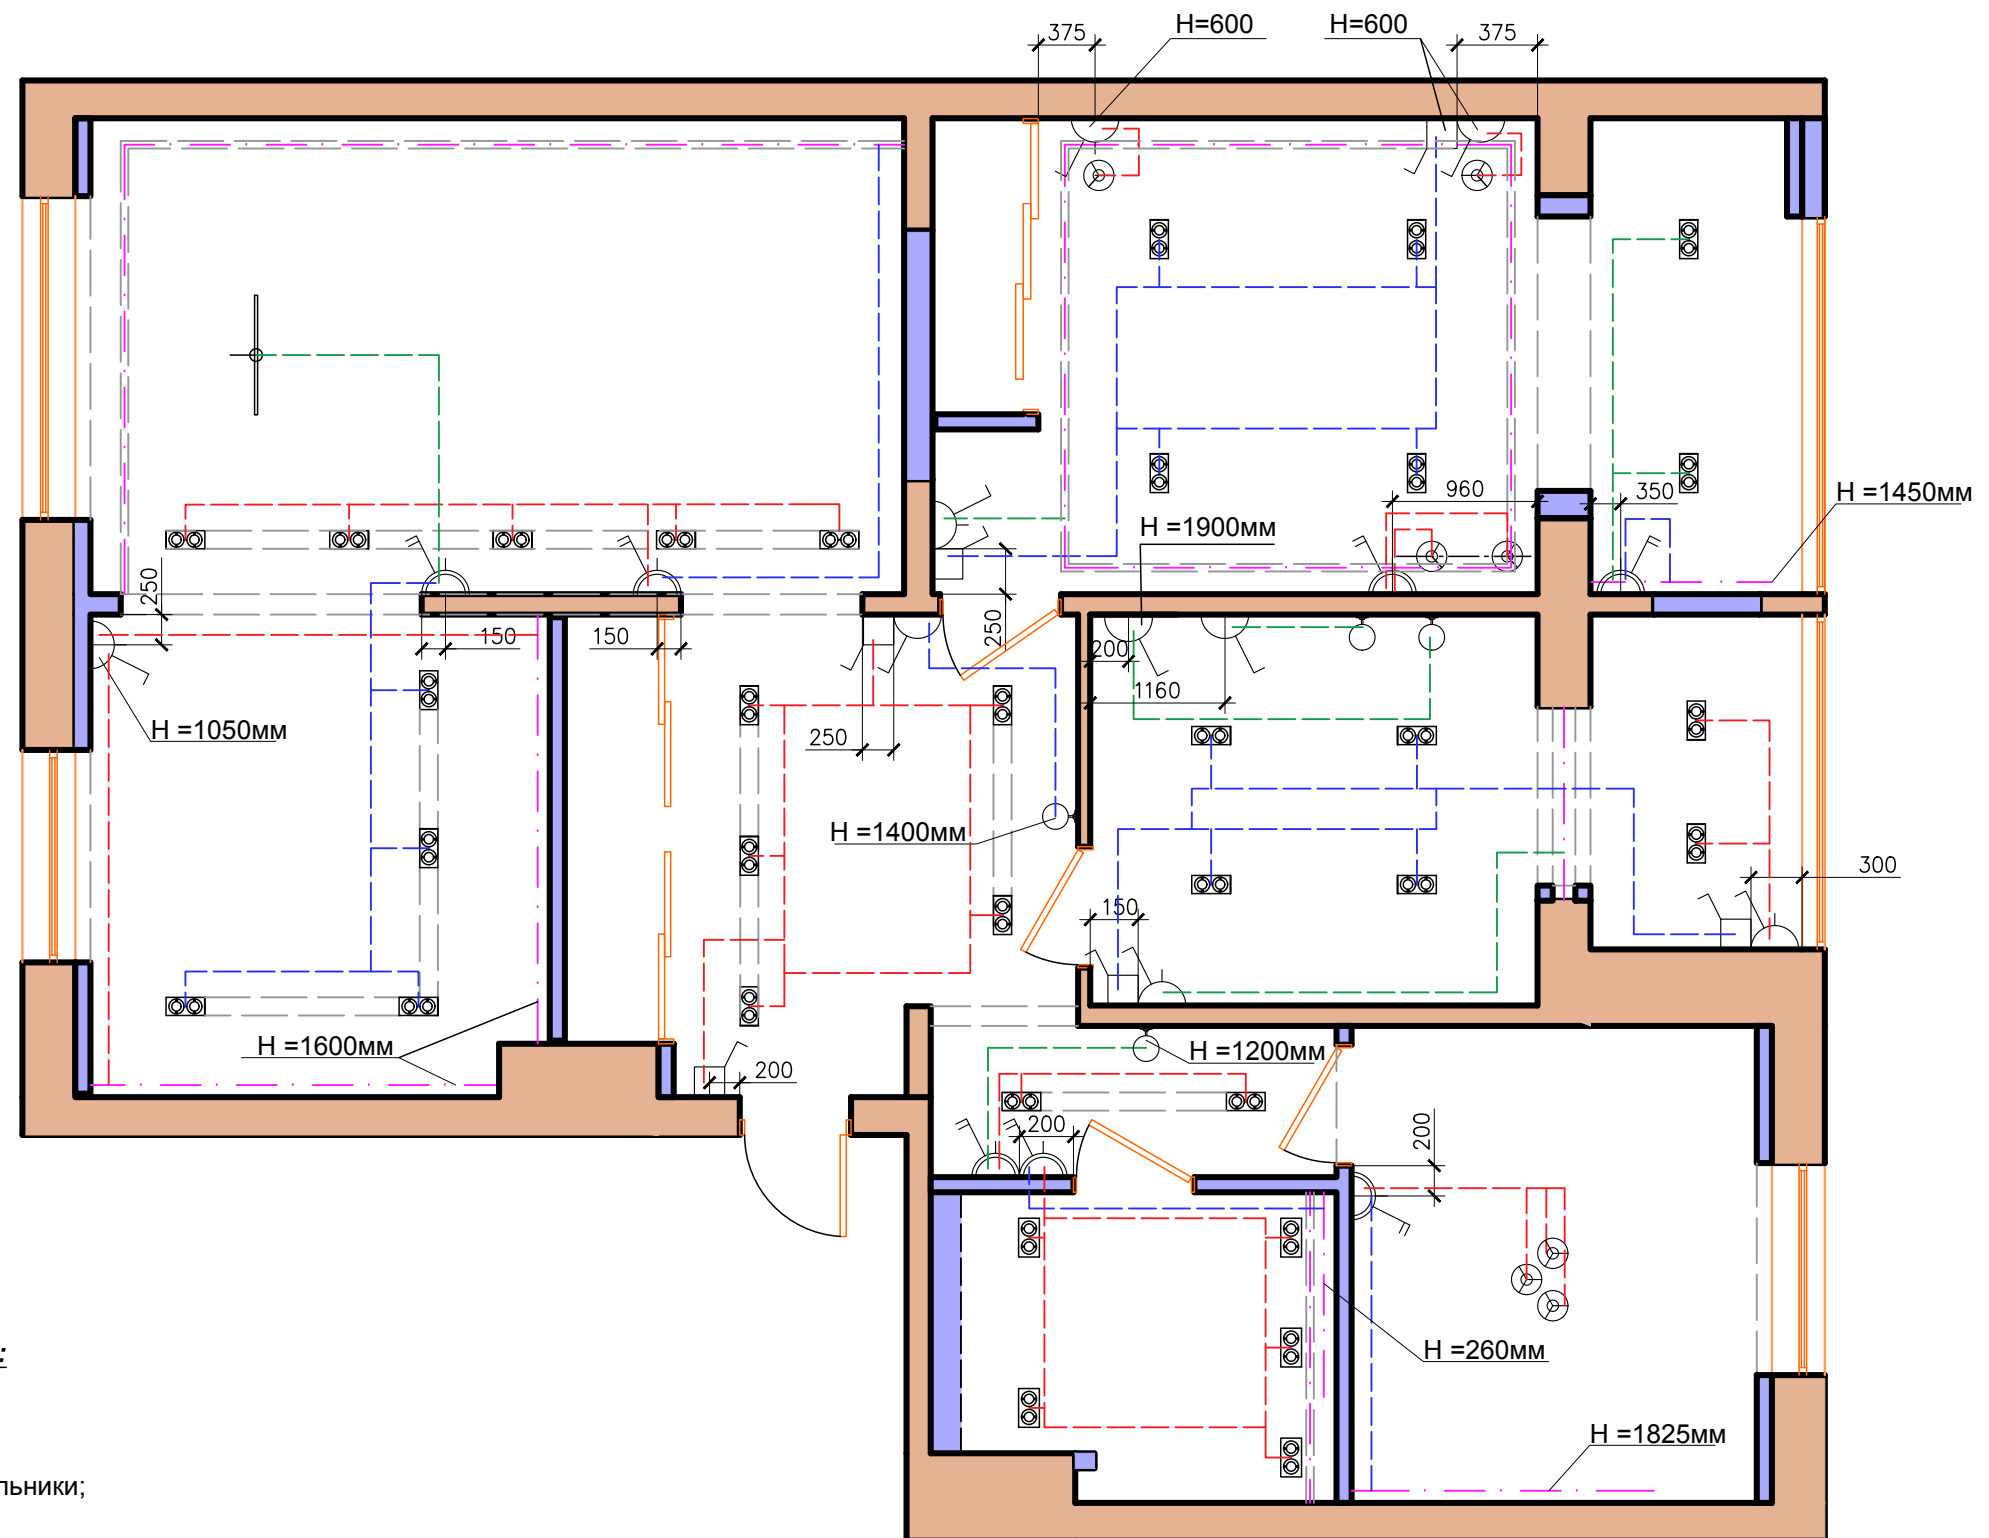

План подключения светильников М 1:50

Условные обозначения:

- подвесные светильники;
- точечный светильник;
- двойной точечный светильник(врезной);
- LED-подсветка;
- бра;

- , - выключатели (одинарные, двойные);
- проходной выключатель (одинарный);

Примечание:

1. Отметка центра выключателей +0,900 мм от уровня чистого пола (кроме указанных отдельно);